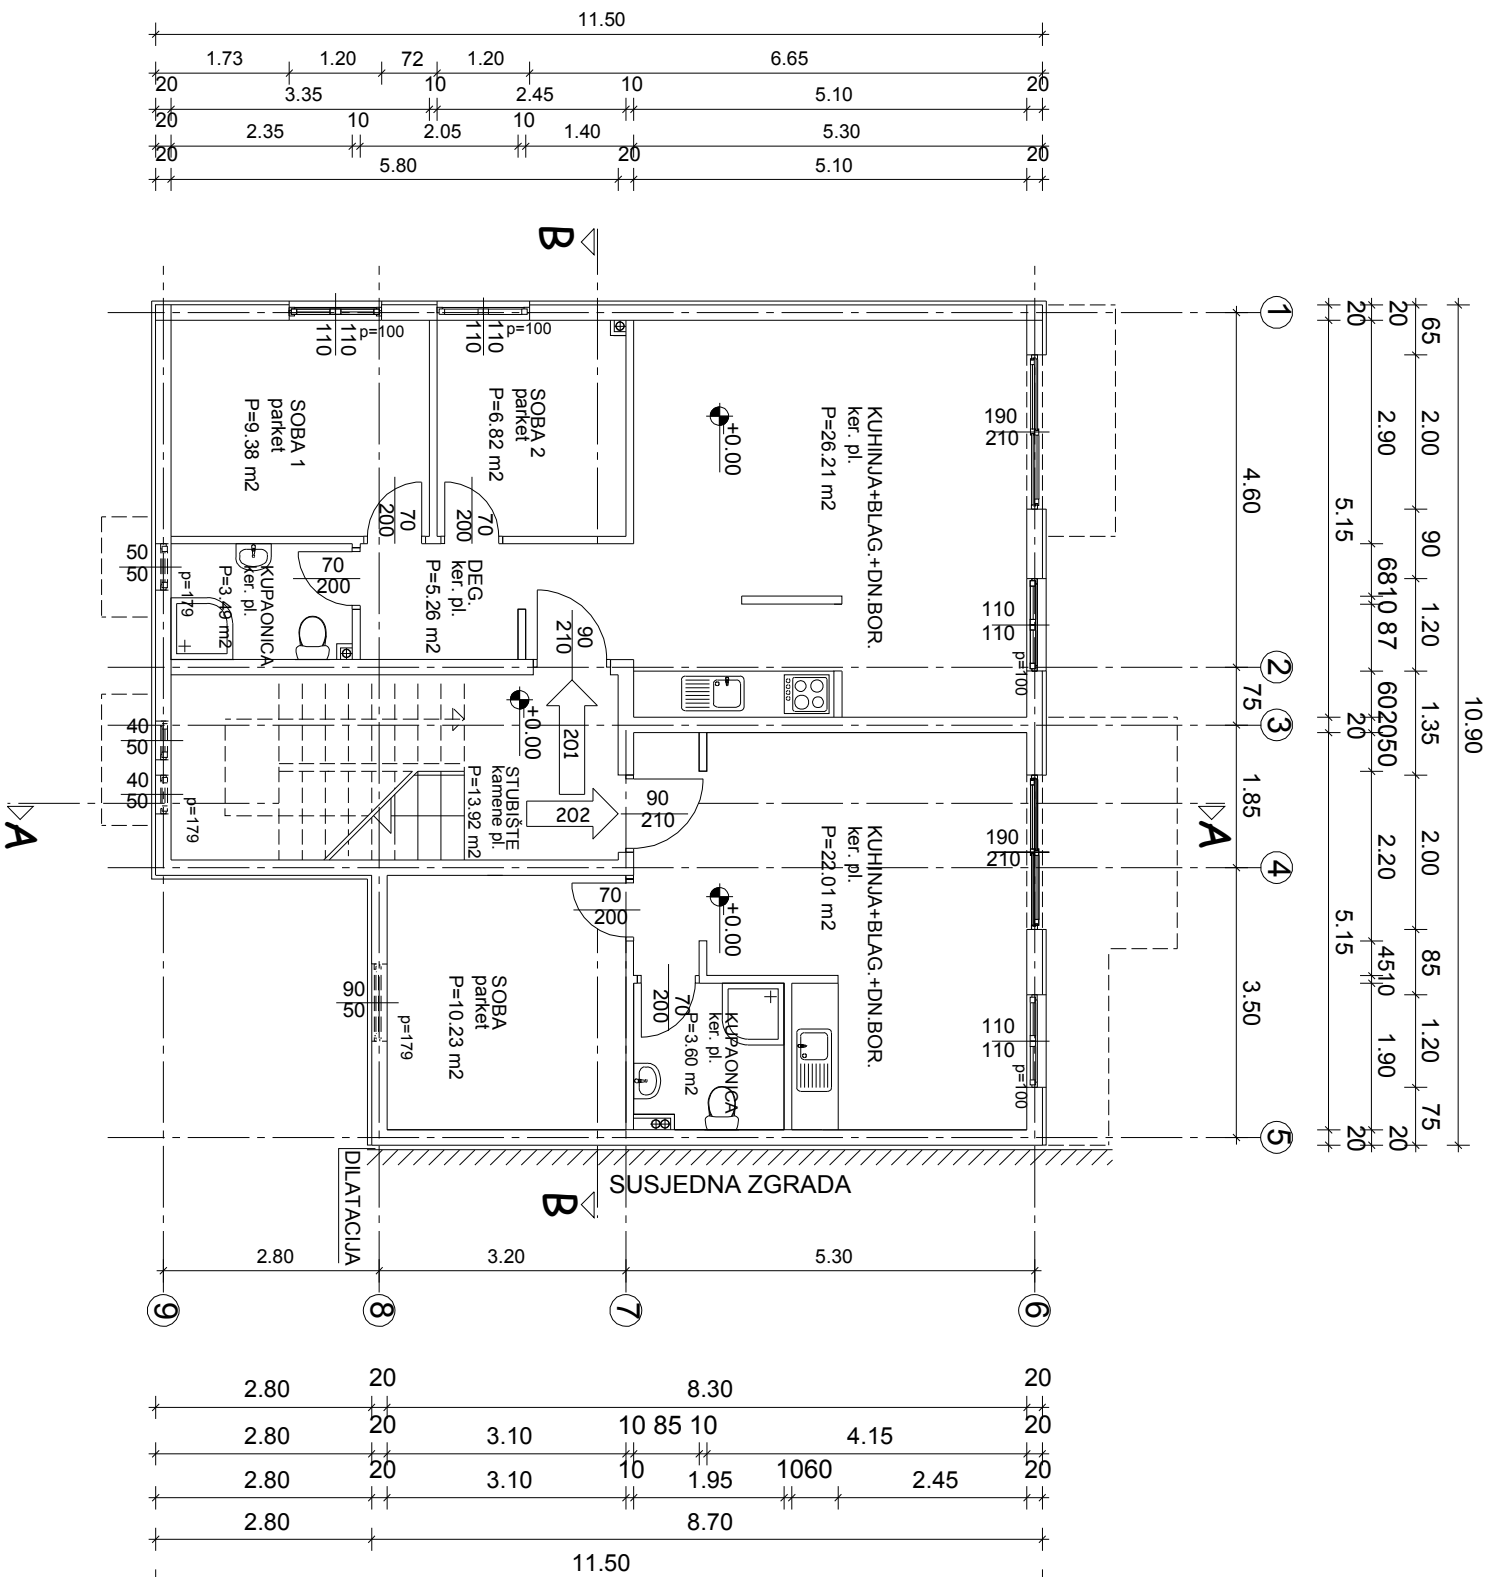

# TLOCRT PRIZEMLJA

20	4.40	20	2.40	20	3.30	20
20	2.80	10	85	65	2.40	20
20	2.80	10	1.50	20	2.40	20
20	3.10	60	1.70	50	2.05	80
					1.15	1.00
					1.35	
					7.40	3.50
					10.90	

20	1.73	3.35	1.20	72	1.20	6.65	20
20				10	2.45	5.10	20
20	2.35	10	2.05	10	1.40	5.30	20
20			5.80			5.10	20

20	8.30	20	2.80	20	2.80	20
20	10	85	10	3.10	4.15	20
20	10	1.95	1060	3.10	2.45	20
20	8.70			2.80		20